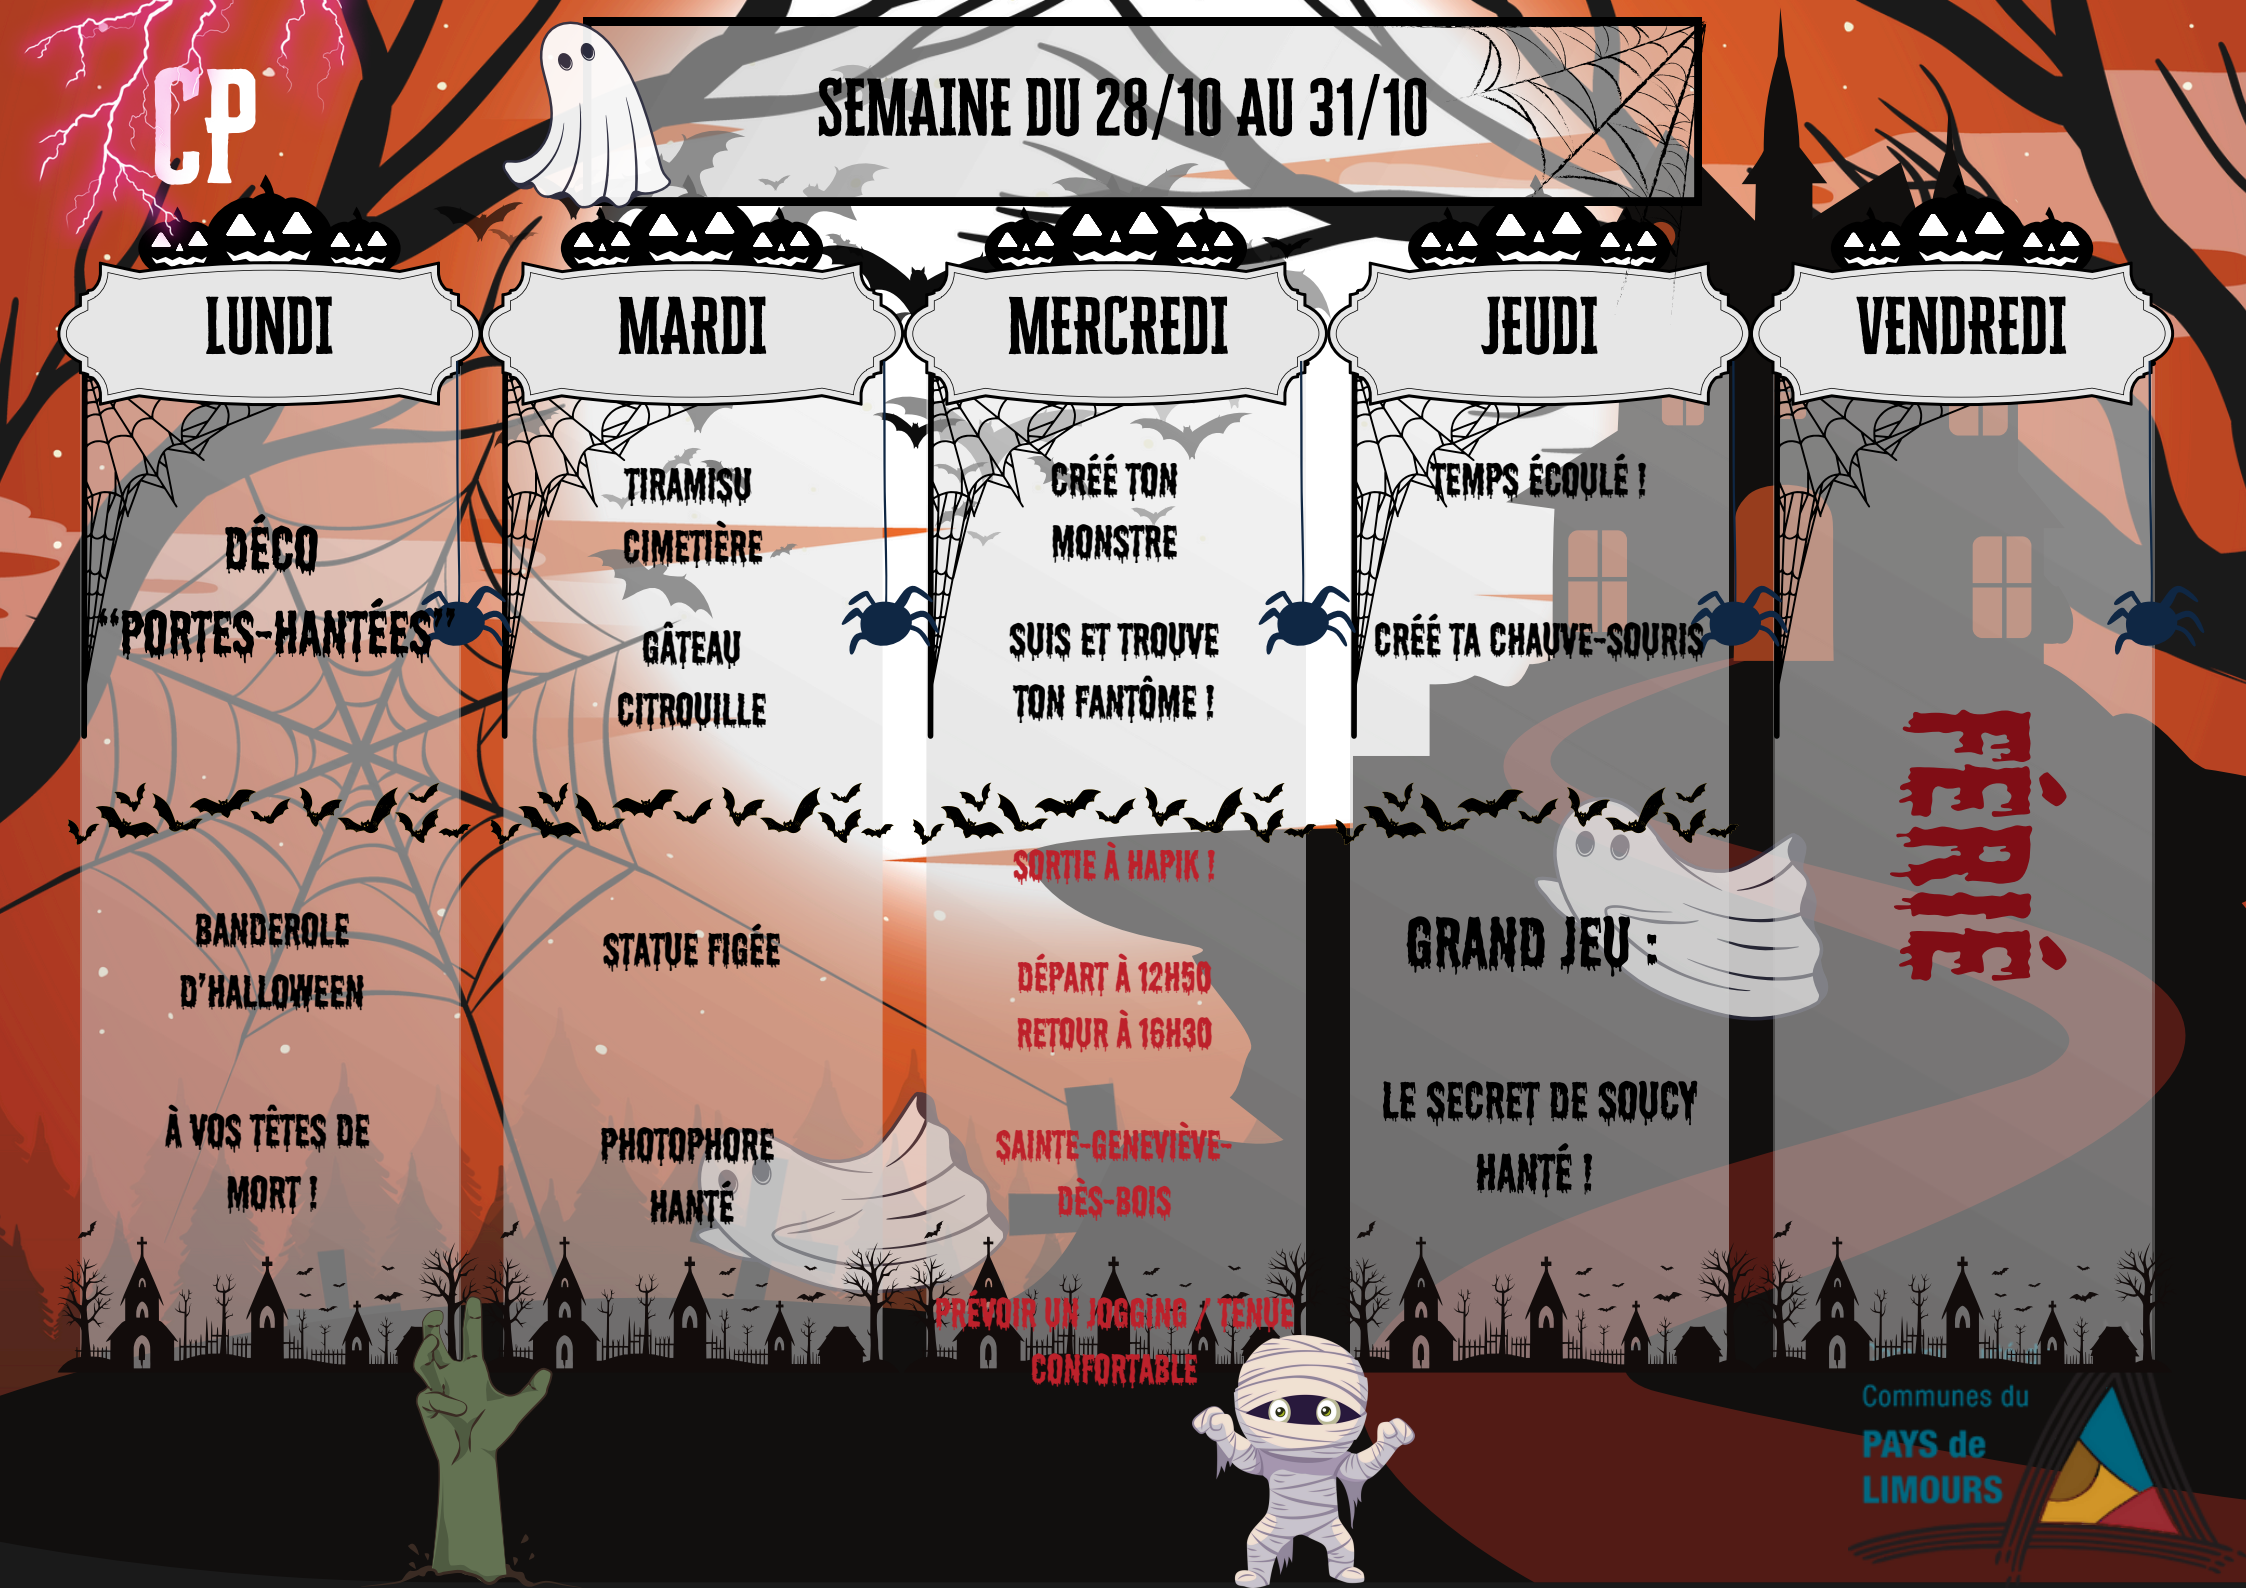

CP

SEMAINE DU 28/10 AU 31/10

LUNDI

DÉCO

"PORTES-HANTÉES"

BANDEROLE
D'HALLOWEEN

À VOS TÊTES DE
MORT !

MARDI

TIRAMISU
CIMETIÈRE

GÂTEAU
CITROUILLE

STATUE FIGÉE

PHOTOPHORE
HANTÉ

MERCREDI

CRÉE TON
MONSTRE

SUIS ET TROUVE
TON FANTÔME !

SORTIE À HAPIK !

DÉPART À 12H50
RETOUR À 16H30

SAINTE-GENEVIÈVE-
DÈS-BOIS

PRÉVOIR UN JOGGING / TENUE
CONFORTABLE

JEUDI

TEMPS ÉCOULÉ !

CRÉE TA CHAUVÉ-SOURIS

GRAND JEU :

LE SECRET DE SOUCY
HANTÉ !

VENDREDI

FR
FR
FR
FR

Communes du
PAYS de
LIMOURS